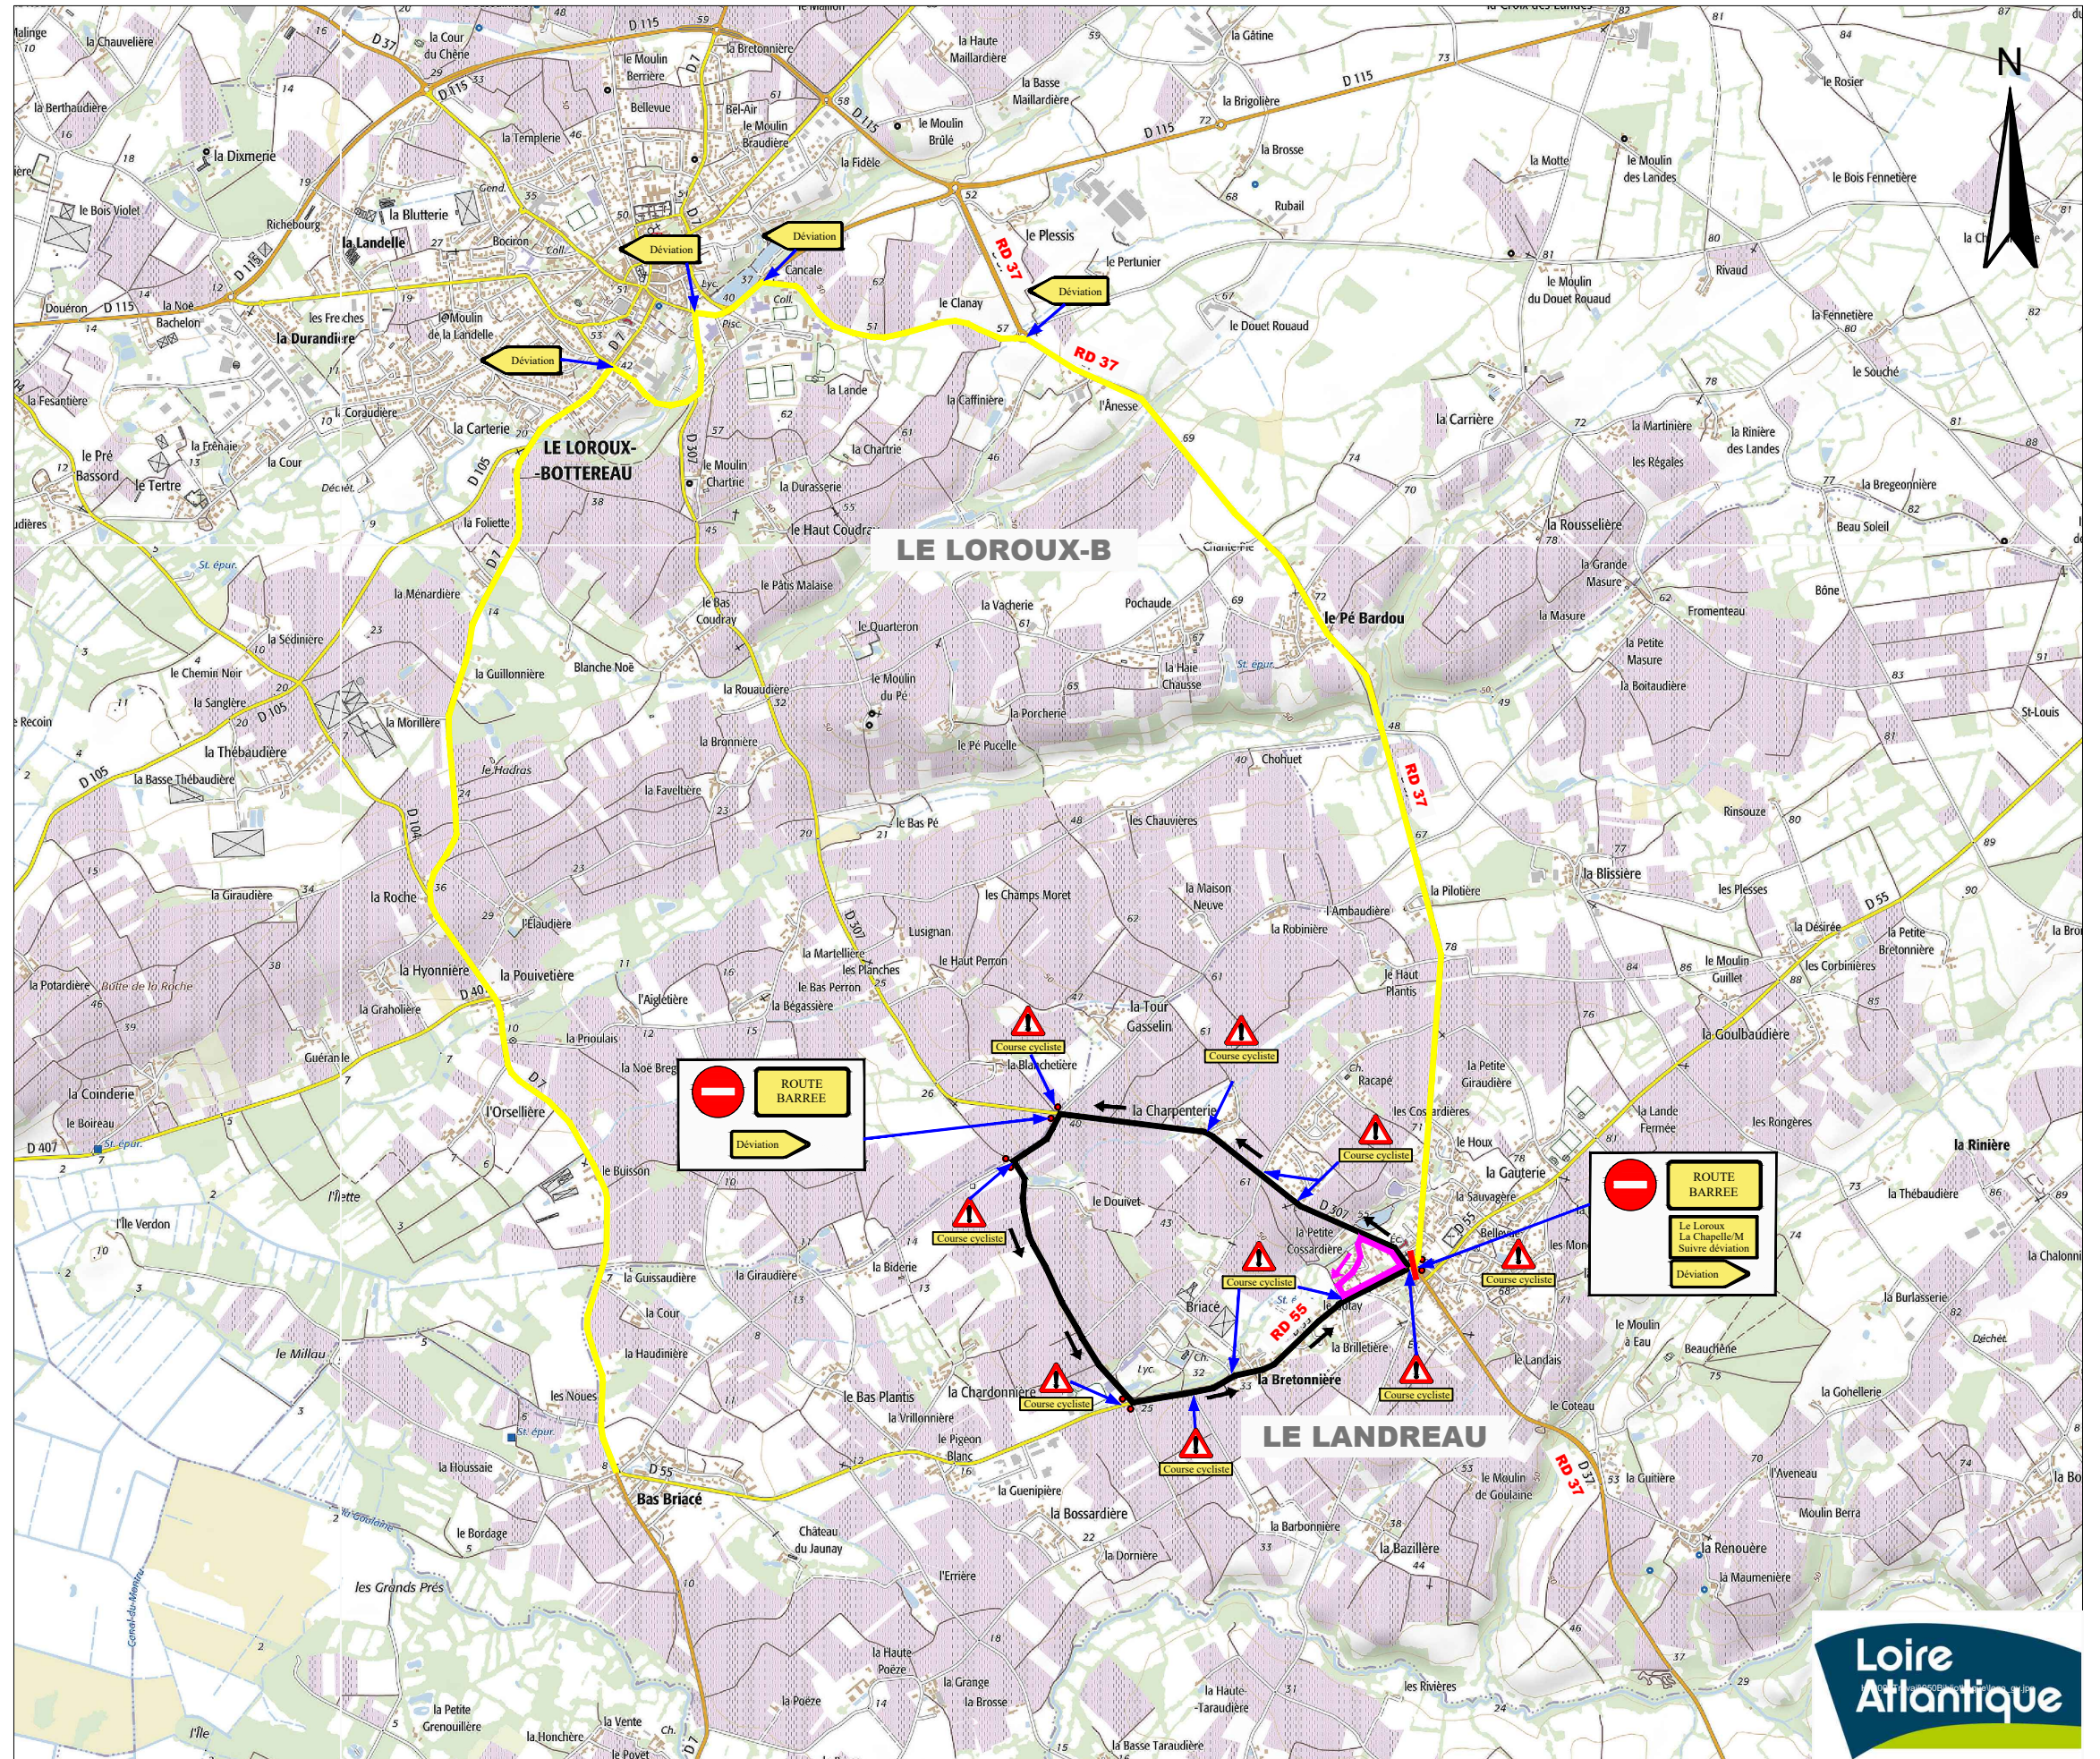

Courses cyclistes

Grand prix du Landreau

-  Signaleurs piquets K10 
-  Déviation
-  Circuit 1
-  Circuit 2
-  sens de la course

Cartographie © Juin 2024
 Réalisation : Service Délégation vignoble
 Fonds de carte : Scan25_Express
 Source des données : Département de Loire-Atlantique